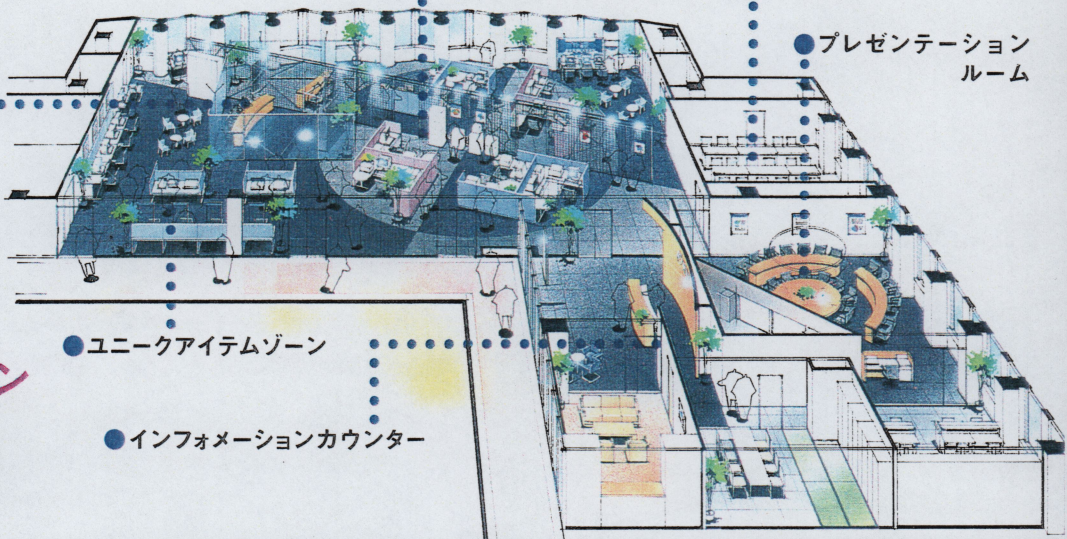

知覚の王国

**El Dorado**

フレイングゾーン

今まで知らなかった、まったく新しい面白さ。これが、マルチメディア時代のエンタテイメントです。

- PLA-NETパスポートチェックゲート
- サイバーハンド/ゴーグルを付けてバーチャル空間の仮想物体に触れることができる、新しい3Dシステムです。

- インタースペース~サイバーアイランド~/バーチャル空間で行う、楽しくエキサイティングなネットワークシステムです。
- 空想の鳥かご/エルドラドに住む伝説の鳥があなたの言葉によって飛んだり黄金を食べたりします。
- A-VOLVE(エーヴォルヴ)/あなたの手で創造した不思議な人工生命体が、水槽の中で泳ぎまわります。
- ニューロキッズ: ミック/あなたがやさしくあやすと笑い叱られると泣く、バーチャル空間に住むミック君に会いに来ませんか。
- インフォメーションカウンター

## マルチメディア時代のビジネス環境をご提案します。

● オフィスワークゾーン

● セミナールーム

● プレゼンテーション  
 ルーム

● TV会議室

● ユニークアイテムゾーン

● インフォメーションカウンター