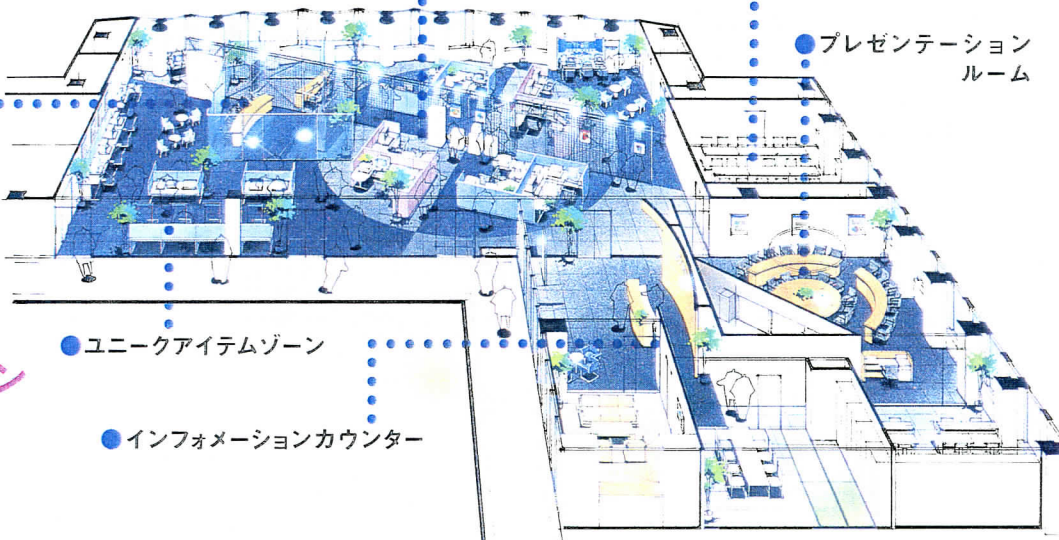

- VOD(ビデオ・オン・デマンド)/見たい映像情報が瞬時に検索できます。
- イベントゾーン/ご来場の方々が創ったマルチメディア作品の上映など、さまざまなイベントを行います。
- 投票コーナー/イベントゾーンに展示された作品の人気投票コーナーです。

マルチメディア時代のビジネス環境をご提案します。

●オフィスワークゾーン

●セミナールーム

●TV会議室

●プレゼンテーション
 ルーム

●ユニークアイテムゾーン

●インフォメーションカウンター

8 FLOOR

NOW MULTIMEDIA ゾーン

NTTのマルチメディア技術を駆使した最新のビジネス環境をご提案するゾーン。臨場感あふれるTV会議をご体験いただけるほか、最先端のプレゼンテーションルームやLANシステム、携帯電話を利用したインターネット接続など、さまざまなシステムをご紹介します。進化したオフィス環境を、どうぞご覧ください。

プレイ・オン・ネット。 プラン・オン・ネット。 つまり、 PLA-NET